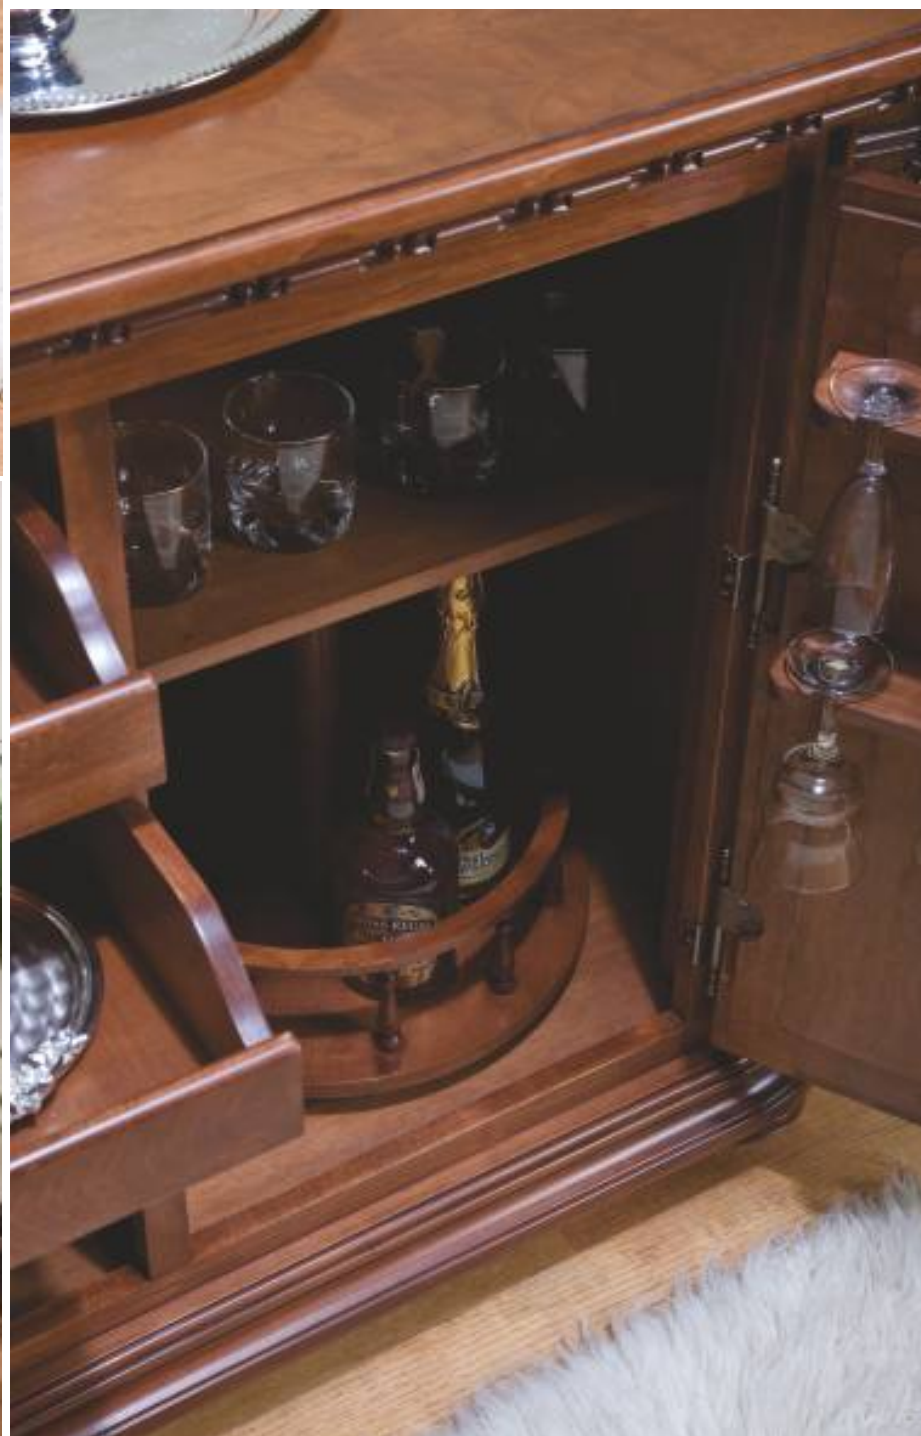

*1200x520x1020*

**comoda TV**

TV sideboard  
1100 x 550 x 865

**semineu**

fireplace MD2  
1035 x 360 x 865

**bufet vitrina**  
sideboard with glass case  
1230 x 410 x 2145

**scaun bar cu spatar**  
bar chair  
360 x 480 x 1175