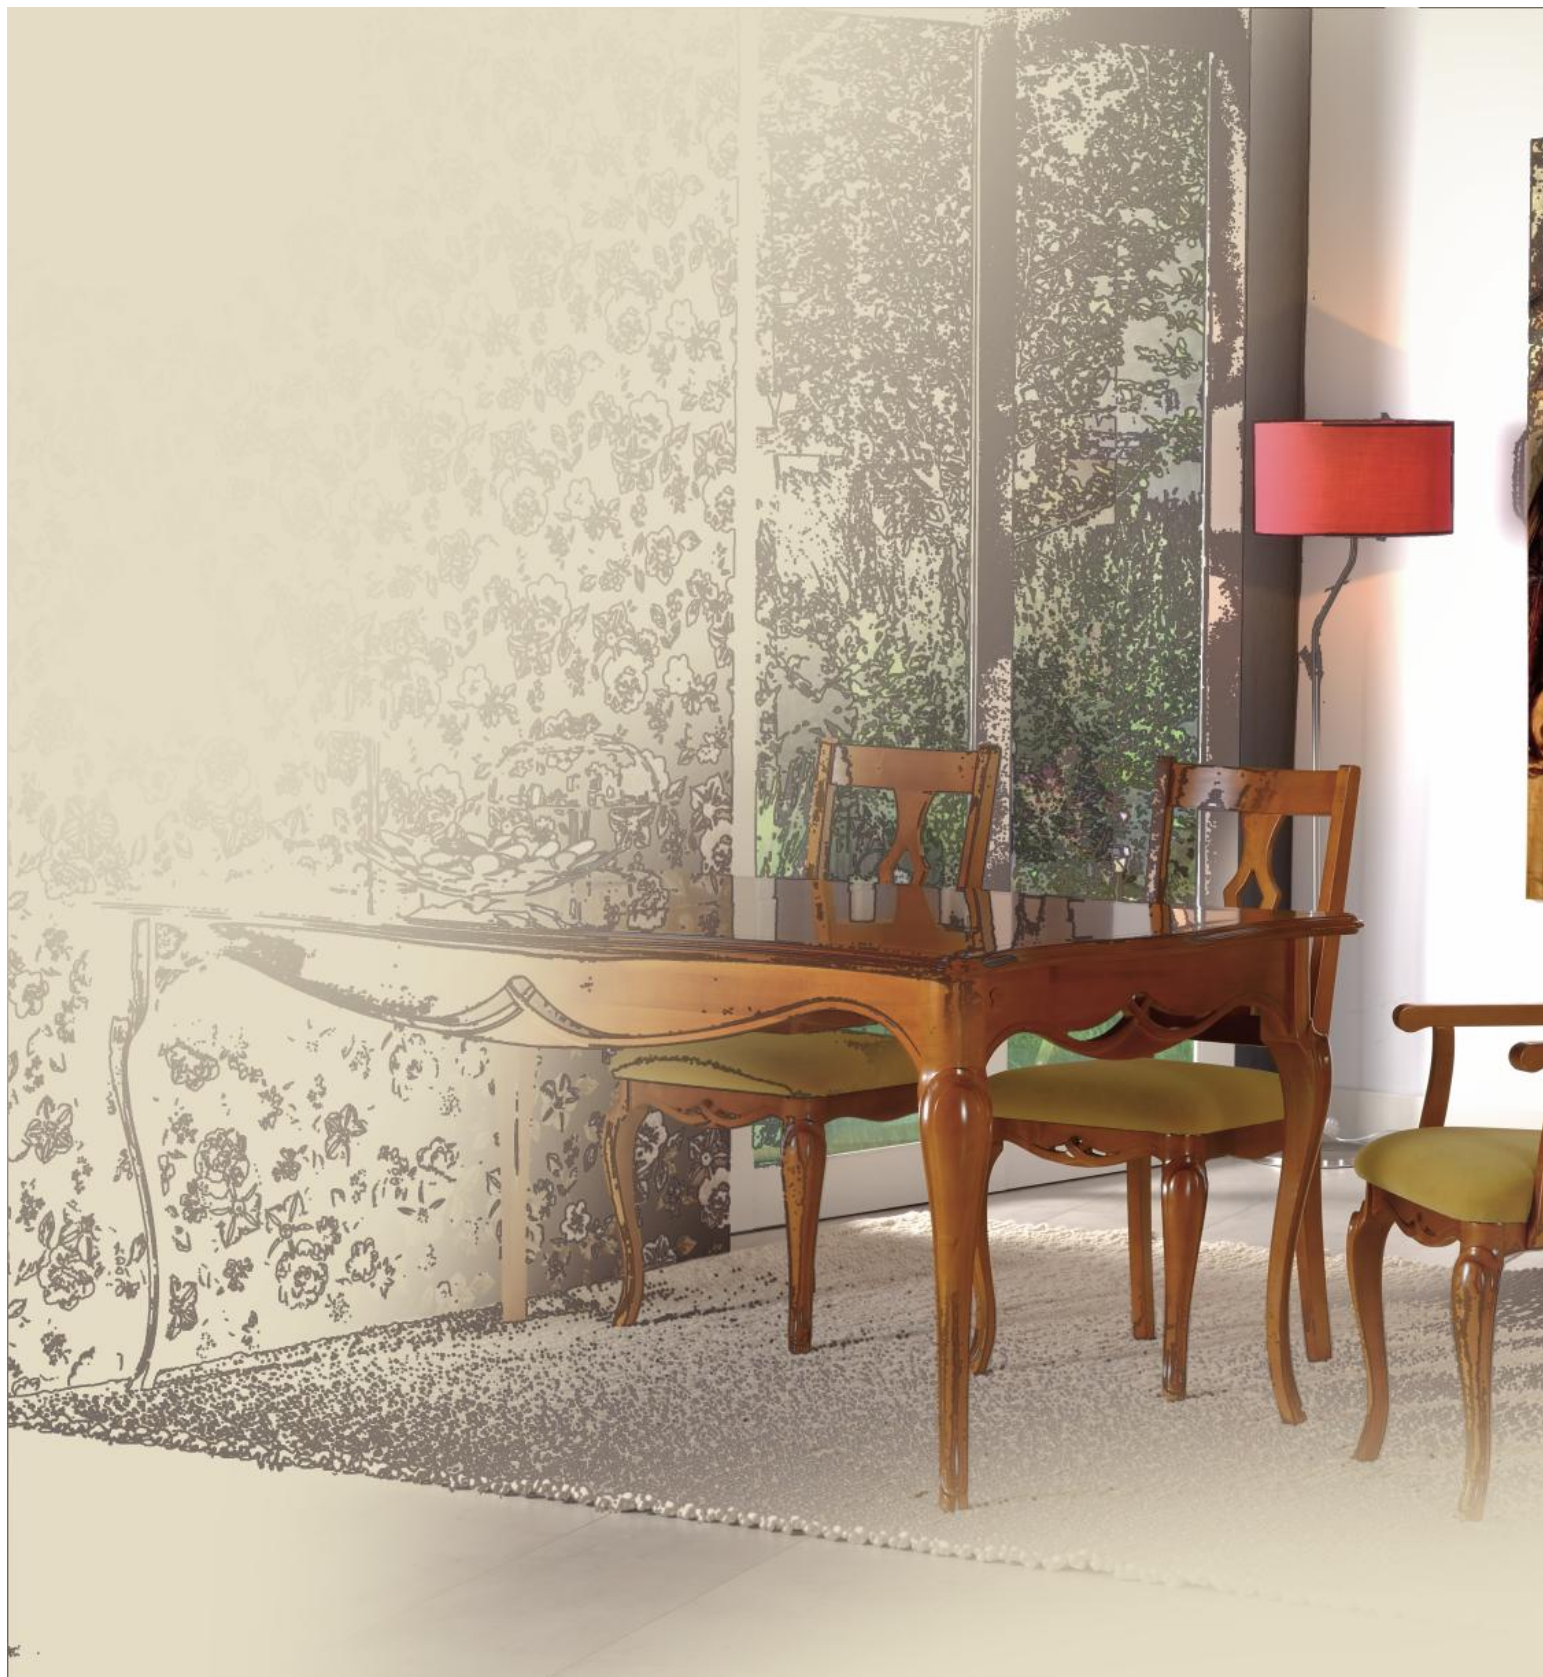

Dining room
Sufragerie
Гостиная

VN1108 C
Rectangular extending table
Masă dreptunghiulară extensibilă
Стол прямоугольный раскладной
mm 1800/2600 1000 790 h

VN1114 C
Armchair
Scaun cu brate
Стул с подлокотниками
mm 520 565 975 h