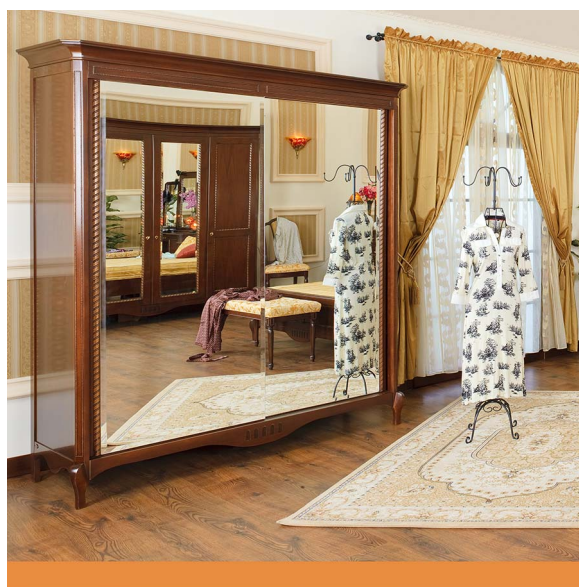

Dressing table
Toaletă
Туалетный столик
mm 1400 460 760 h

Mirror frame
Ramă oglinde
Зеркало
mm 748 25 748 h