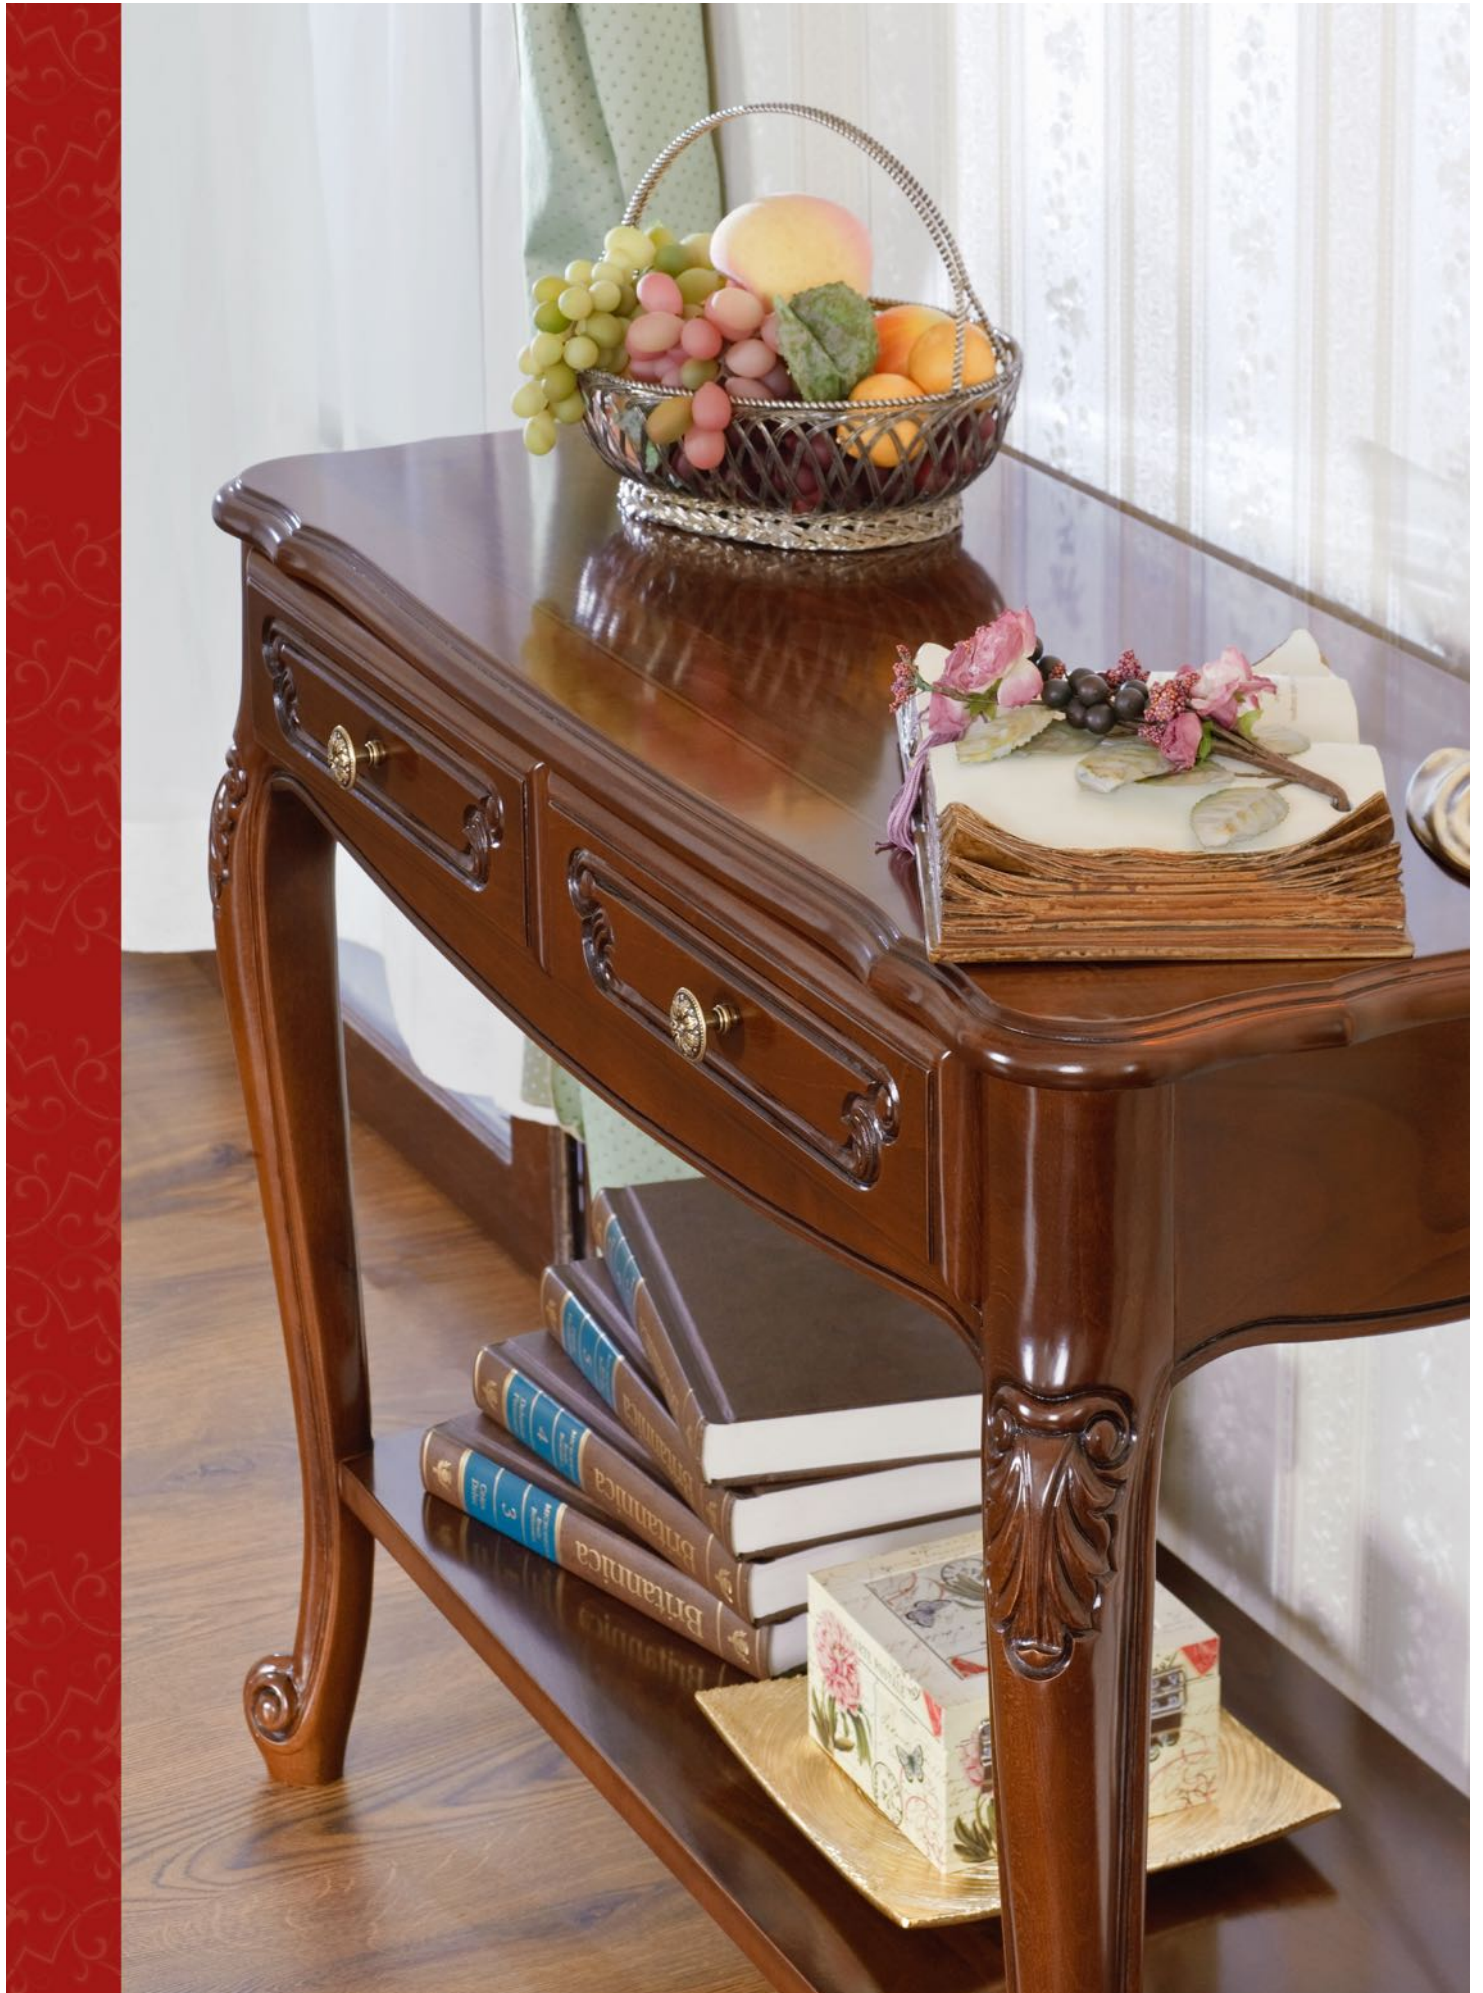

Armchair  
*Demifotoliu*  
Полукресло  
mm 605 607 800 h

Small round table  
*Măsuță rotundă*  
Столик круглый  
mm 600 600 600 h

2 drawers console  
*Consolă 2 sertare*  
Консоль 2 ящ.  
mm 920 380 740 h