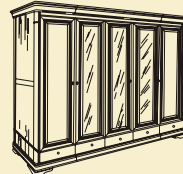

Dulap 5 uși, 5 sertare
5 Doors, 5 Drawers Wardrobe
Шкаф 5 дв., 5 ящ.
mm 2910 614 2282 h