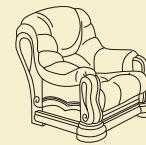

23

ROYAL

Sitting Room

Canapea 3 locuri
3 Seats Settee
Диван 3-х местный
mm 2300 1050 900 h

Canapea 2 locuri
2 Seats Settee
Диван 2-х местный
mm 1700 1050 900 h

Măsuță pătrată
Small Square Table
Столик квадратный
mm 790 790 500 h