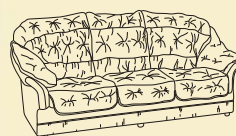

CONFORT

Sitting Room

Canapea 3 locuri
3 Seats Settee
Диван 3-х местный
mm 2030 1040 860 h

Fotoliu
Armchair
Кресло
mm 930 1040 860 h

Măsuță MCS 09
Table MCS 09
Столик для кофе MCS 09
mm 1060 600 440 h

Art, Refinement, Elegance *Artă, Rafinament, Eleganță,*