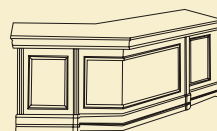

Comodă TV 2 uși
2 Doors TV Chest
Комод для Тв
mm 1010 480 840 h

MONIQUE

Working Cabinet

Biblioteca 1
Bookcase 1
Библиотека 1
mm 3553 455 2200 h

A mm 375 (L)
B, C, E mm 920 (L)
D mm 490 (L)
F mm 18 (L)

Biblioteca2
Bookcase 2
Библиотека 2
mm 4362 455 2200 h

Birou
Desk
Письменный стол
mm 2100 1013 770 h

Scaun cu brațe
Armchair
Стул с подлок
mm 620 505 1010 h

MCS

Series

08

12

03

02