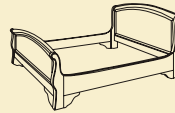

Vitrină 2 uși
2 Doors Cupboard
Витрина 2 дв.
mm 1030 420 1940 h

Vitrină de colț
Corner Cupboard
Витрина угловая
mm 802 537 1940 h

Rama oglindă
Mirror Frame
зеркало
mm 1770 65 1020 h

Bufet 3 uși, 2 sertare
3 Doors, 2 Drawers Sideboard
Буфет 3 дв. 2 ящ.
mm 1770 520 980 h

Comodă 4 sertare
4 Drawers Chest
Комод 4 ящ.
mm 1156 452 817 h

JASMIN *Young's Room*

Dulap 2 uși
2 Doors Wardrobe
Шкаф 2-х дв.
mm 1470 610 2080 h

Vitrină 2 uși
2 Doors Cupboard
Витрина 2-х дв.
mm 1030 420 1940 h

Pat 900
Bed 900
Кровать 900
mm 2190 996 924 h

Noptieră o ușă, un sertar
1 Door, 1 Drawer Bedside Table
Тумба прикроватная 1 дв. 1 ящ.
mm 516 333 650 h

Birou
Desk
Письменный стол
mm 1480 680 750 h

Scaun cu brațe G-21 L
Armchair G-21 L
Стул с подлок G-21 L
mm 525 605 975 h