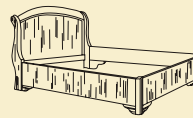

Pat dublu 1600/1800
Double Bed 1600/1800
Кровать 1600/1800
mm 2129 1696/1896 978 h