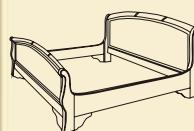

Vitrină 2 uși
2 Doors Cupboard
Витрина 2 дв.
mm 1030 420 1940 h

Vitrină de colț
Corner Cupboard
Витрина угловая
mm 802 537 1940 h

Rama oglindă
Mirror Frame
зеркало
mm 1770 65 1020 h

Bufet 3 uși, 2 sertare
3 Doors, 2 Drawers Sideboard
Буфет 3 дв. 2 ящ.
mm 1770 520 980 h

Comodă TV, 2 uși
2 Doors TV Chest
Комод тв
mm 1010 480 840 h

Masă rotundă extensibilă
Round Extending Table
Стол круглый раскладной
mm Ф1150/1580 1150 750 h

Masa ovală extensibilă Md.13117
Oval Extending Table Md. 13117
Стол овальный раскладной 13117
mm 1800/2445 1000 750 h

Scaun cu brate G-21 L
Armchair G-21 L
Стол с подлок G-21 L
mm 525 605 975 h

Scaun G-20 L
Chair G-20 L
Стол G-20 L
mm 465 605 975 h

Scaun MIAMI
Chair MIAMI
Стол Маями
mm 470 575 970 h

JASMIN

Bedroom

Dulap 3 uși
3 Doors Wardrobe
шкаф 3-х дверный
mm 1810 610 2080 h