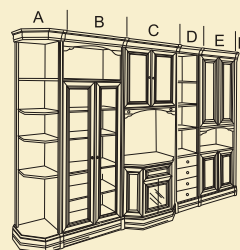

MONIQUE

Working Cabinet

Biblioteca 1
Bookcase 1
Библиотека 1
mm 3553 455 2200 h